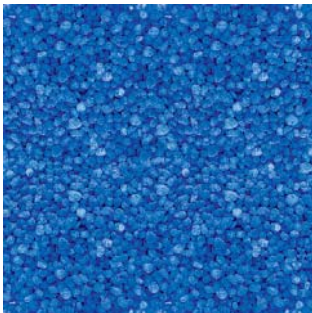

GRANUCOL[®] SIG – Farbsand

GRANUCOL[®] SIG – Coloured quartz sand

GRANUCOL[®] SIG – Premiumfarben

GRANUCOL[®] SIG – Premium Colours

Blau 10

Blue 10

Braun 10

Brown 10

Erdbraun 4

Earth brown 4

Gelb 5

Yellow 5

Grau 3

Grey 3

Grün 11

Green 11

Schwarz 20

Black 20

Weiß 1

White 1

Ziegelrot 5

Brick red 5

Zitronengelb 4

Lemon yellow 4

Bei Farbabbildungen können Abweichungen auftreten.

The colours depicted may deviate from the finished product.

Die Muster-Abbildungen zeigen Korngröße 5F (1,0 - 1,8 mm).

The pictures of the samples show grain size 5F (1.0 - 1.8 mm).